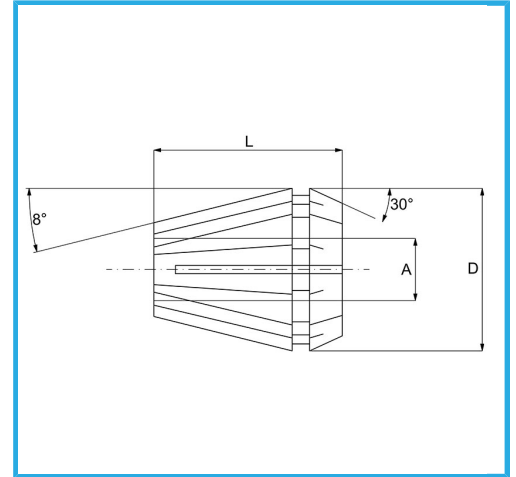

ER32 DIN 6499/B, UTILIZABLE CON MANDRILES DE BOQUILLA.

€15,70

Capacidad A	16-17 mm
D	33 mm
L	40 mm
Peso bruto	0,20 kg
Codigo de barras	8012667142049

Caja

Rectificado

65Mn

-