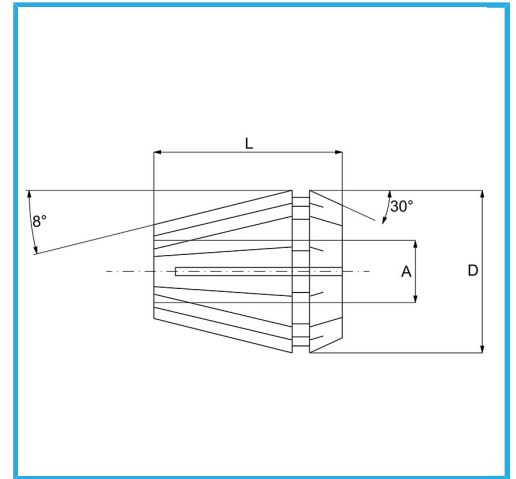

ER32 DIN 6499/B, VERWENDBAR MIT SPANNZANGENFUTTER.

Kapazität A	17-18 mm
D	33 mm
L	40 mm
Bruttogewicht	0,20 kg
EAN-Code	8012667142056

Box

Korrigiert

65Mn

-