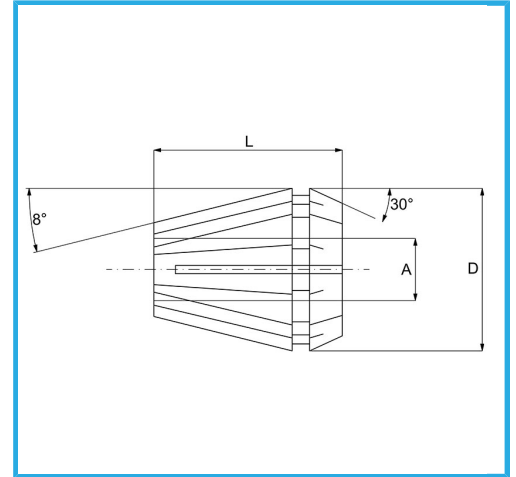

ER32 DIN 6499/B, VERWENDBAR MIT SPANNZANGENFUTTER.

Kapazität A	18-19 mm
D	33 mm
L	40 mm
Bruttogewicht	0,20 kg
EAN-Code	8012667142063

Box

Korrigiert

65Mn

-