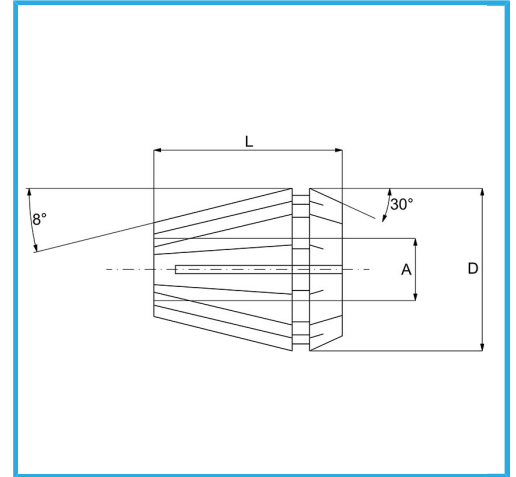

ER32 DIN 6499/B, UTILIZABLE CON MANDRILES DE BOQUILLA.

€15,70

Capacidad A	18-19 mm
D	33 mm
L	40 mm
Peso bruto	0,20 kg
Codigo de barras	8012667142063

Caja

Rectificado

65Mn

-