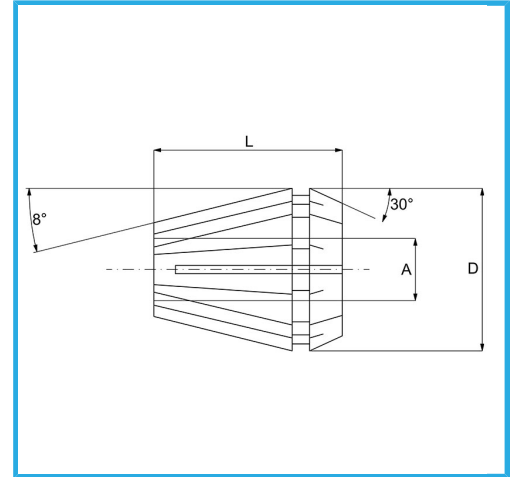

ER32 DIN 6499/B, VERWENDBAR MIT SPANNZANGENFUTTER.

Kapazität A	19-20 mm
D	33 mm
L	40 mm
Bruttogewicht	0,09 kg
EAN-Code	8012667142070

Box

Korrigiert

65Mn

-