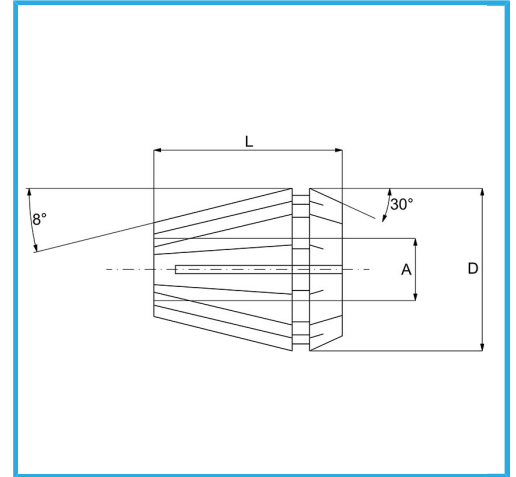

ER32 DIN 6499/B, UTILIZABLE CON MANDRILES DE BOQUILLA.

€15,70

Capacidad A	19-20 mm
D	33 mm
L	40 mm
Peso bruto	0,09 kg
Codigo de barras	8012667142070

Caja

Rectificado

65Mn

-