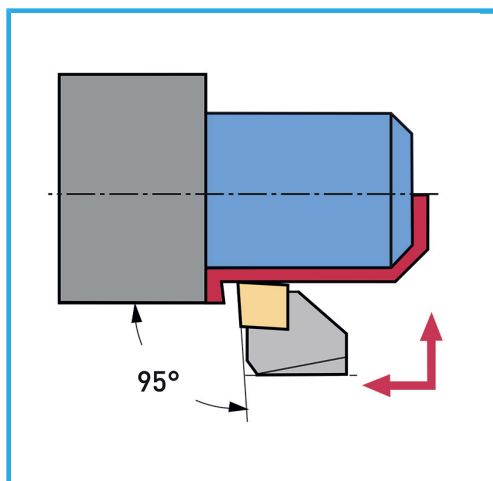

€47,60

Lado	Sx/L
b	16 mm
h	16 mm
l	100 mm
Tornillo	KV350 mm
Casquillo	BU3550
Base	BSCL09
Paquita (no incluida)	CCMT09T3...
Peso bruto	0,23 kg
Codigo de barras	8012667253400

Caja

Satinado

Niquelada

Externa