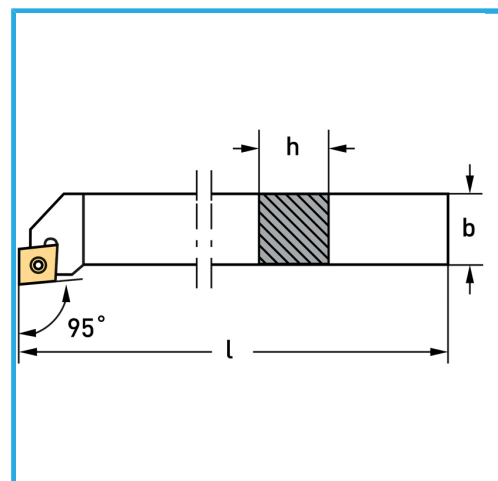

€47,60

Lado	Sx/L
b	16 mm
h	16 mm
l	100 mm
Tornillo	KV350 mm
Casquillo	BU3550
Base	BSCL09
Paquita (no incluida)	CCMT09T3...
Peso bruto	0,23 kg
Codigo de barras	8012667253400

Caja

Satinado

Niquelada

Externa