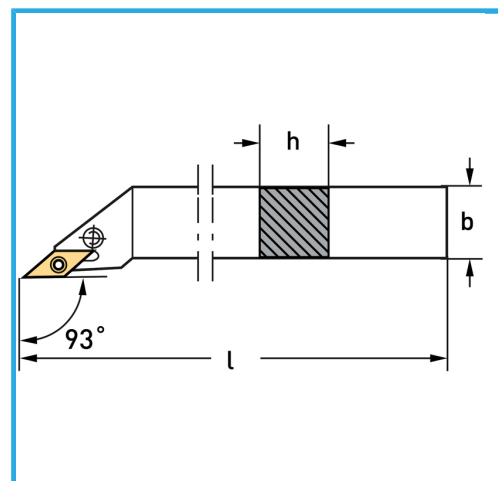

€52,00

Lato	Dx/R
b	20 mm
h	20 mm
l	125 mm
Vite	KV350 mm
Bussola	BU3550
Base	BSVJ16
Inserto (non incluso)	VBMT1604...
Peso lordo	0,36 kg
Dimensioni imballo	130x35x35 h mm
Codice EAN	8012667253493

Scatola