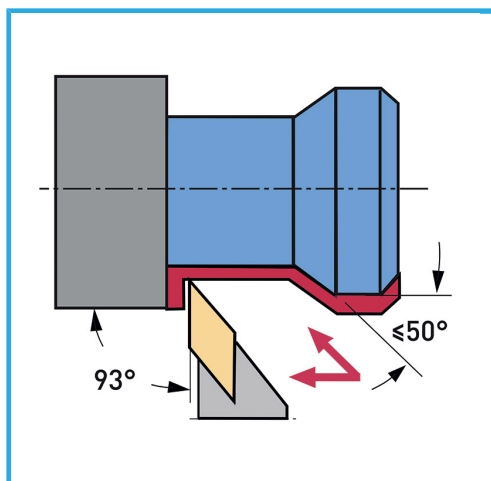

€52,00

Lato	Dx/R
b	20 mm
h	20 mm
l	125 mm
Vite	KV350 mm
Bussola	BU3550
Base	BSVJ16
Inserto (non incluso)	VBMT1604...
Peso lordo	0,36 kg
Dimensioni imballo	130x35x35 h mm
Codice EAN	8012667253493

Scatola