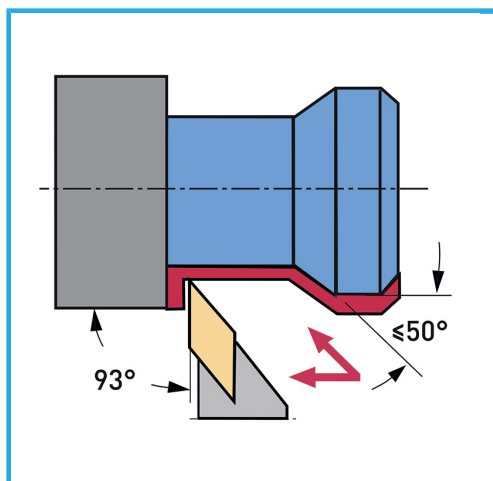

€67,00

Lato	Dx/R
b	25 mm
h	25 mm
l	150 mm
Vite	KV350 mm
Bussola	BU3550
Base	BSVJ16
Inserto (non incluso)	VBMT1604...
Peso lordo	0,69 kg
Codice EAN	8012667253516

Scatola

Satinata

Nichelata

Esterna