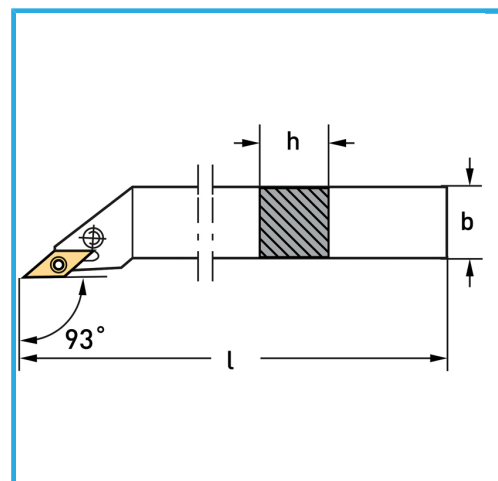

€67,00

Lato	Dx/R
b	25 mm
h	25 mm
l	150 mm
Vite	KV350 mm
Bussola	BU3550
Base	BSVJ16
Inserto (non incluso)	VBMT1604...
Peso lordo	0,69 kg
Codice EAN	8012667253516

Scatola

Satinata

Nichelata

Esterna