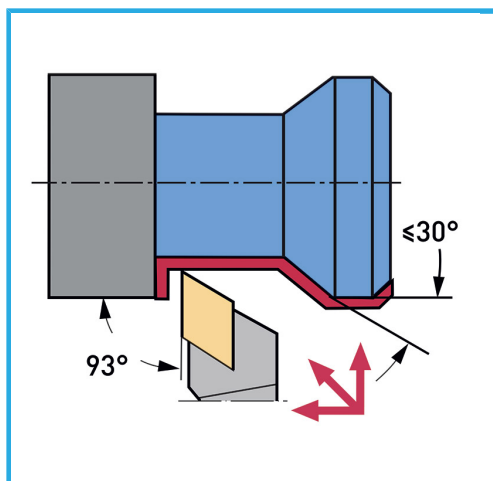

€56,10

Lato	Dx/R
b	20 mm
h	20 mm
l	125 mm
Vite	KV350 mm
Bussola	BU3550
Base	BSDJ11
Inserto (non incluso)	DCMT11T3...
Dimensioni imballo	130x40x40 h mm
Peso lordo	0,41 kg
Codice EAN	8012667264628

Scatola