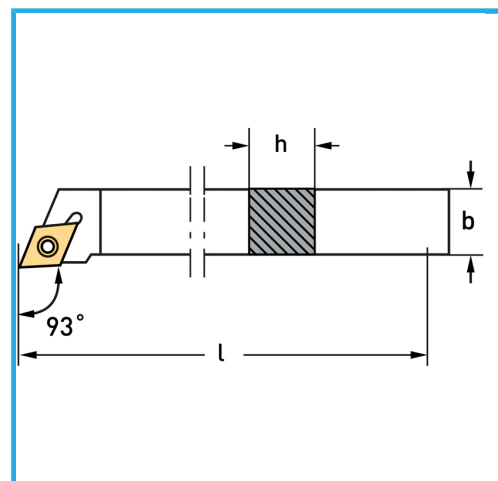

€56,10

Lato	Dx/R
b	20 mm
h	20 mm
l	125 mm
Vite	KV350 mm
Bussola	BU3550
Base	BSDJ11
Inserto (non incluso)	DCMT11T3...
Dimensioni imballo	130x40x40 h mm
Peso lordo	0,41 kg
Codice EAN	8012667264628

Scatola