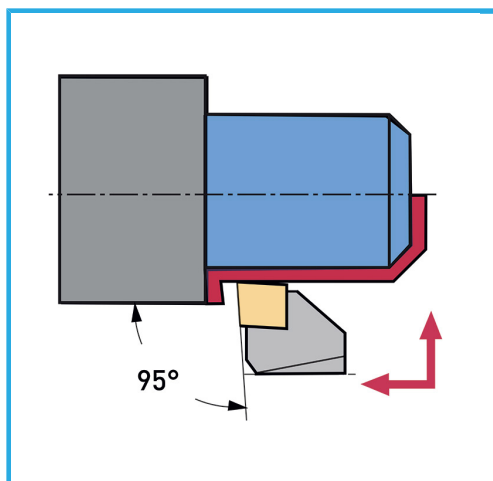

€67,00

<b>Lato</b>	Dx/R
<b>b</b>	25 mm
<b>h</b>	25 mm
<b>l</b>	150 mm
<b>Ricambi</b>	RICAPCLN
<b>Inserto (non incluso)</b>	CNMG1204...
<b>Peso lordo</b>	0,78 kg
<b>Codice EAN</b>	8012667004729

Scatola

Satinata