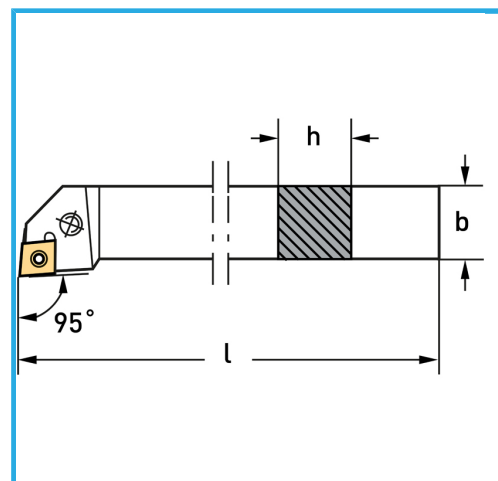

€67,00

<b>Lato</b>	Dx/R
<b>b</b>	25 mm
<b>h</b>	25 mm
<b>l</b>	150 mm
<b>Ricambi</b>	RICAPCLN
<b>Inserto (non incluso)</b>	CNMG1204...
<b>Peso lordo</b>	0,78 kg
<b>Codice EAN</b>	8012667004729

Scatola

Satinata