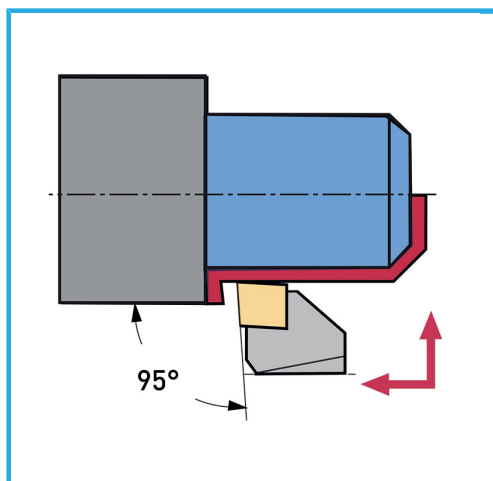

€67,00

Lato	Dx/R
b	25 mm
h	25 mm
l	150 mm
Ricambi	RICAPCLN
Inserto (non incluso)	CNMG1204...
Peso lordo	0,78 kg
Codice EAN	8012667004729

Scatola

Satinata

Nichelata

Esterna