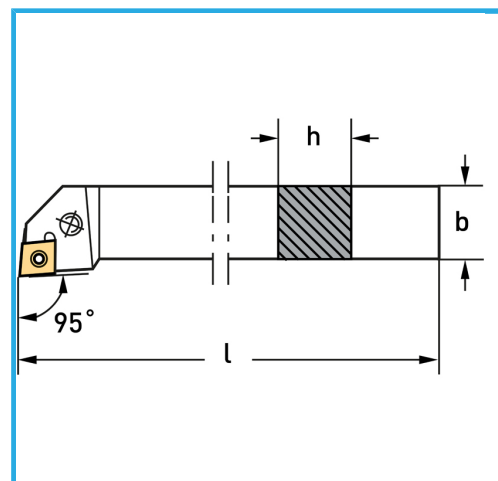

€67,00

Lato	Dx/R
b	25 mm
h	25 mm
l	150 mm
Ricambi	RICAPCLN
Inserto (non incluso)	CNMG1204...
Peso lordo	0,78 kg
Codice EAN	8012667004729

Scatola

Satinata

Nichelata

Esterna