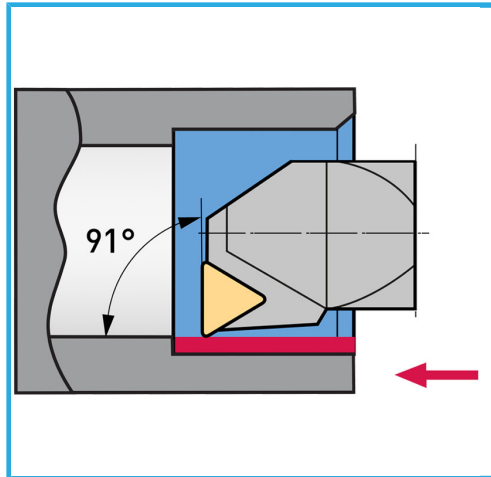

INSERTI INCLUSI, UTILE PER AVERE UN SET CHE PERMETTE DI ESEGUIRE LA MAGGIOR PARTE DI OPERAZIONI DI TORNITURA CON TORNII DI...

€90,00
~~**€113,00**~~

Stelo ut. est. / Inserto

10 mm / TCMT110204...

Stelo ut. int. / Inserto

8 mm / TCMT090204...

Lunghezza

Ext: 63 mm / Int: 100 mm

Vite

KV250

Peso lordo

0,44 kg

Codice EAN