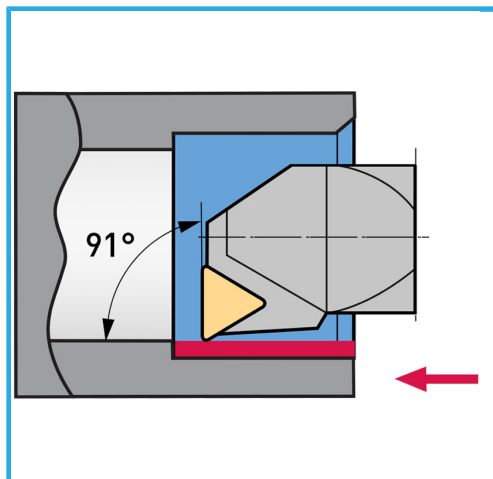

INSERTI INCLUSI, UTILE PER AVERE UN SET CHE PERMETTE DI ESEGUIRE LA MAGGIOR PARTE DI OPERAZIONI DI TORNITURA CON TORNII DI...

€91,80
~~€120,00~~

Stelo ut. est. / Inserto

Stelo ut. int. / Inserto

Lunghezza

Vite

Peso lordo

Codice EAN

12 mm / TCMT110204...

10 mm / TCMT110204...

Ext: 88 mm / Int: 125 mm

KV250

0,68 kg