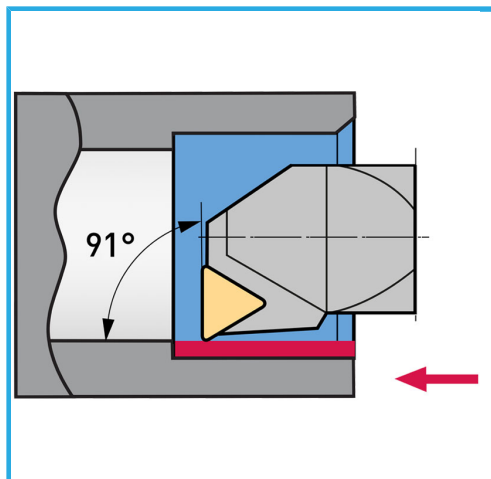

INSERTI INCLUSI, UTILE PER AVERE UN SET CHE PERMETTE DI ESEGUIRE LA MAGGIOR PARTE DI OPERAZIONI DI TORNITURA CON TORNII DI...

€91,80
~~€120,00~~

Stelo ut. est. / Inserto

12 mm / TCMT110204...

Stelo ut. int. / Inserto

10 mm / TCMT110204...

Lunghezza

Ext: 88 mm / Int: 125 mm

Vite

KV250

Peso lordo

0,68 kg

Codice EAN