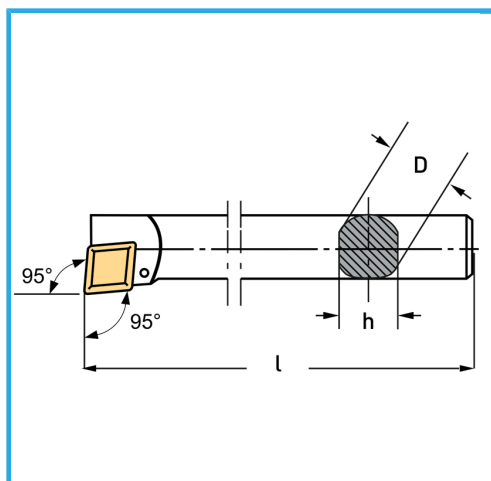

€60,60

|                       |               |
|-----------------------|---------------|
| Lato                  | Sx/L          |
| D                     | 8 mm          |
| h                     | 7 mm          |
| l                     | 125 mm        |
| Vite                  | KV250         |
| Inserto (non incluso) | CCMT0602...   |
| Peso lordo            | 0,05 kg       |
| Codice EAN            | 8012667009120 |

Scatola

Brunita

Esterna