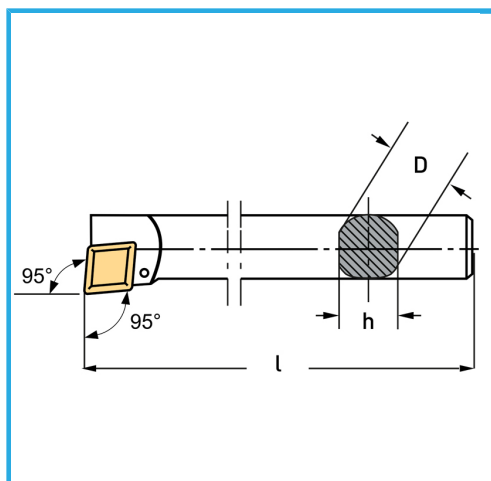

€60,60

Lato	Sx/L
D	10 mm
h	9 mm
l	140 mm
Vite	KV250
Inserto (non incluso)	CCMT0602...
Peso lordo	0,09 kg
Codice EAN	8012667009144

Scatola

Brunita

Esterna