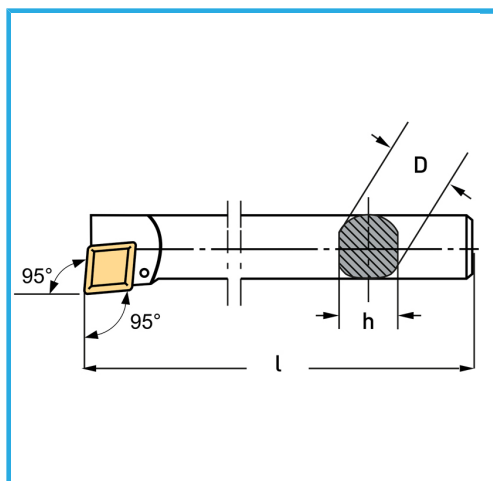

€60,60

Lado	Sx/L
D	12 mm
h	11 mm
l	160 mm
Tornillo	KV250
Paqueta (no incluida)	CCMT0602...
Peso bruto	0,14 kg
Codigo de barras	8012667009168

Caja

Bruñido

Externa