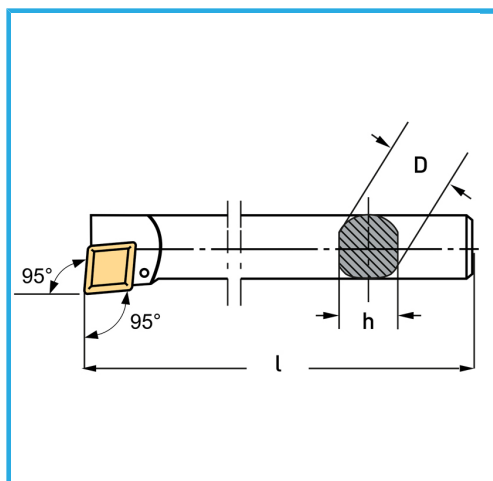

€108,00

Lato	Sx/L
D	32 mm
h	29 mm
l	300 mm
Vite	KV400
Inserto (non incluso)	CCMT09T3...
Peso lordo	1,81 kg
Codice EAN	8012667009243

Scatola

Brunita

Esterna