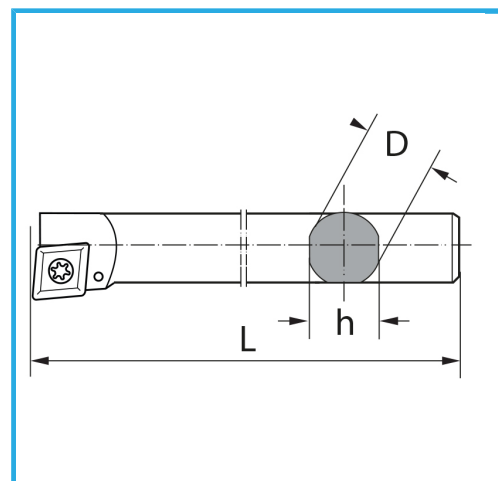

€108,00

Lato	Sx/L
D	32 mm
h	29 mm
l	300 mm
Vite	KV400
Inserto (non incluso)	CCMT09T3...
Peso lordo	1,81 kg
Codice EAN	8012667009243

Scatola

Brunita

Esterna