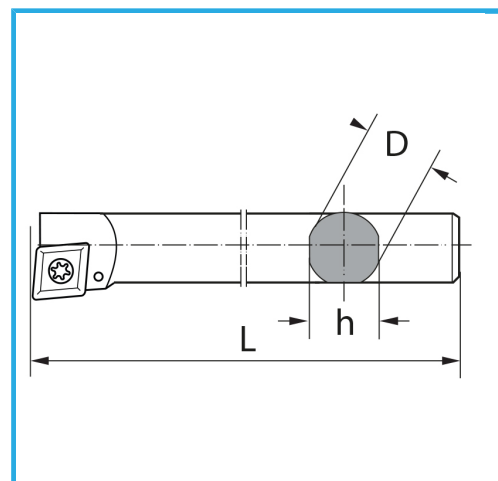

€60,60

Lato	Dx/R
D	8 mm
h	7 mm
l	125 mm
Vite	KV250
Inserto (non incluso)	CCMT0602...
Peso lordo	0,05 kg
Codice EAN	8012667009113

Scatola

Brunita

Esterna