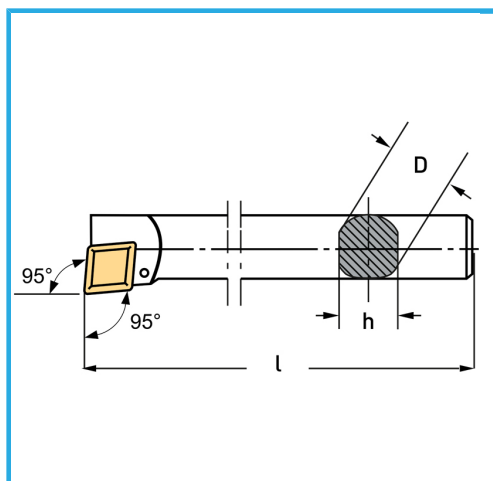

€60,60

Lato	Dx/R
D	8 mm
h	7 mm
l	125 mm
Vite	KV250
Inserto (non incluso)	CCMT0602...
Peso lordo	0,05 kg
Codice EAN	8012667009113

Scatola

Brunita

Esterna