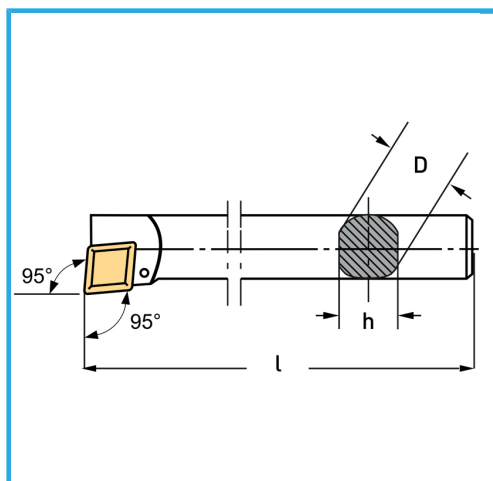

€60,60

Lado	Dx/R
D	10 mm
h	9 mm
l	140 mm
Tornillo	KV250
Paqueta (no incluida)	CCMT0602...
Peso bruto	0,10 kg
Codigo de barras	8012667009137

Caja

Bruñido

Externa