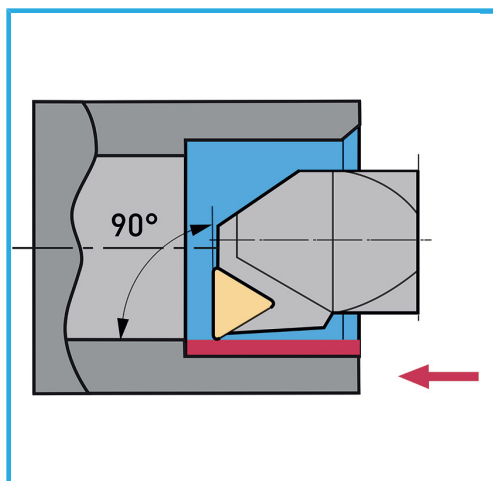

€216,00
~~€281,00~~

Utensili per interno

Inserti

Chiave torx

Vite

Peso lordo

Codice EAN

STFCR08; STFCR10; STFCR12;
STFCR16; STFCR20