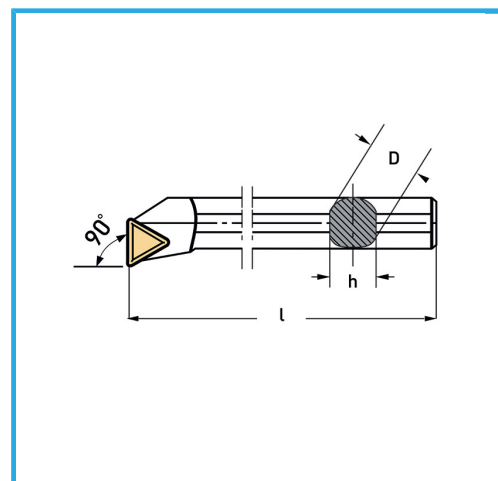

€216,00
~~€281,00~~

Utensili per interno

Inserti

Chiave torx

Vite

Peso lordo

Codice EAN

STFCR08; STFCR10; STFCR12;
STFCR16; STFCR20

TCMT110204N x 10 Pz

T8 x 2 Pz

T8 x 2,5 mm x 5 Pz

1,45 kg

8012667253639

Satinata

Nichelata

Esterna