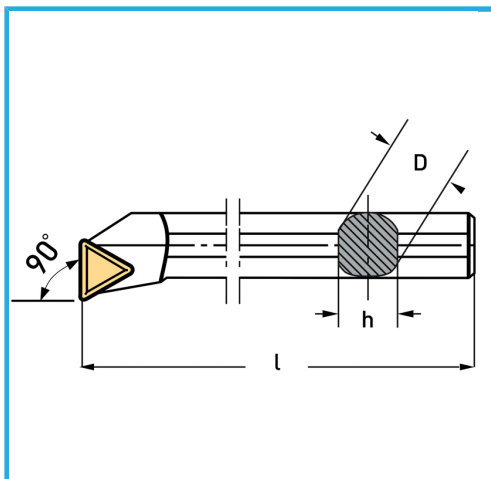

€60,60

Lato	Sx/L
D	8 mm
h	7 mm
l	125 mm
Vite	KV250
Inserto (non incluso)	TCMT1102...
Peso lordo	0,08 kg
Codice EAN	8012667009281

Scatola

Satinata

Nichelata

Esterna