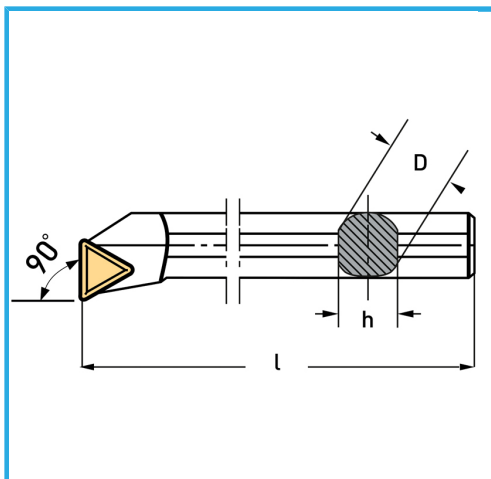

€60,60

<b>Lato</b>	Sx/L
<b>D</b>	12 mm
<b>h</b>	11 mm
<b>l</b>	150 mm
<b>Vite</b>	KV250
<b>Inserto (non incluso)</b>	TCMT1102...
<b>Peso lordo</b>	0,14 kg
<b>Codice EAN</b>	8012667009328

Scatola

Satinata