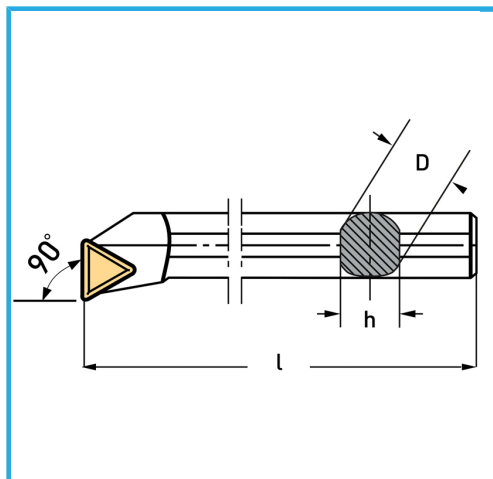

€76,70

Lato	Sx/L
D	25 mm
h	22,5 mm
l	250 mm
Vite	KV350
Inserto (non incluso)	TCMT16T3...
Peso lordo	0,57 kg
Codice EAN	8012667009380

Scatola

Satinata

Nichelata

Esterna