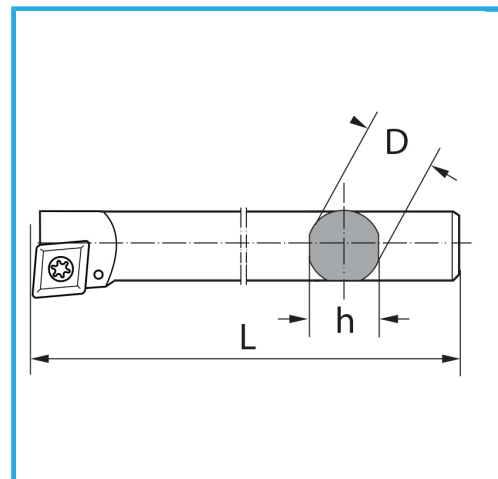

€108,00

Lato	Sx/L
D	32 mm
h	29 mm
l	300 mm
Vite	KV350
Inserto (non incluso)	TCMT16T3...
Peso lordo	1,85 kg
Codice EAN	8012667009403

Scatola

Satinata

Nichelata

Esterna