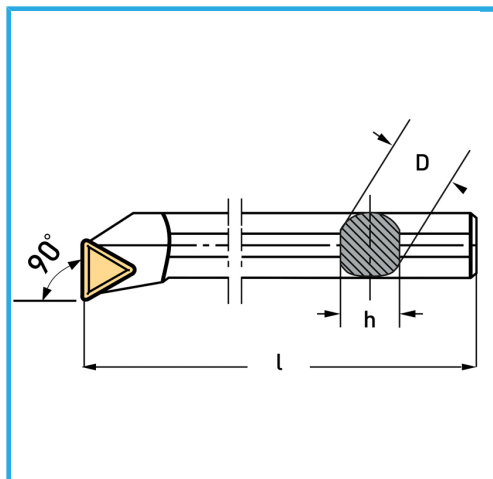

€108,00

Lato	Sx/L
D	32 mm
h	29 mm
l	300 mm
Vite	KV350
Inserto (non incluso)	TCMT16T3...
Peso lordo	1,85 kg
Codice EAN	8012667009403

Scatola

Satinata

Nichelata

Esterna