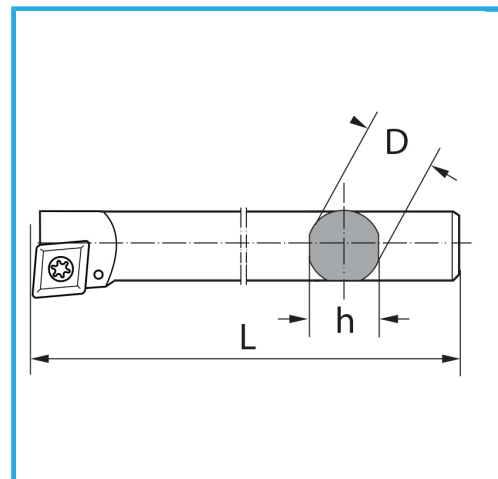

€60,60

Lato	Dx/R
D	8 mm
h	7 mm
l	125 mm
Vite	KV250
Inserto (non incluso)	TCMT1102...
Peso lordo	0,06 kg
Codice EAN	8012667009274

Scatola

Satinata

Nichelata

Esterna