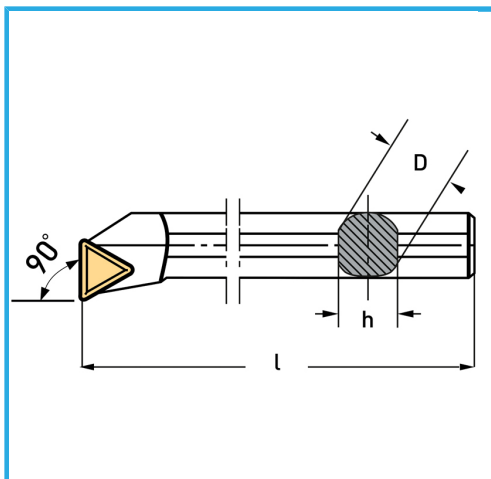

€76,70

Lato	Dx/R
D	25 mm
h	22,5 mm
l	250 mm
Vite	KV350
Inserto (non incluso)	TCMT16T3...
Peso lordo	0,50 kg
Codice EAN	8012667009373

Scatola

Satinata

Nichelata

Esterna