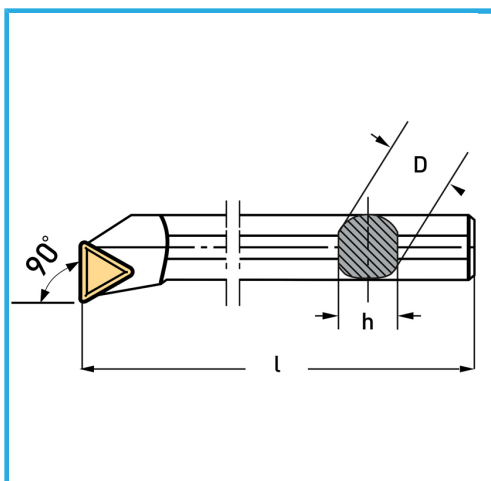

€108,00

Lato	Dx/R
D	32 mm
h	29 mm
l	300 mm
Vite	KV350
Inserto (non incluso)	TCMT16T3...
Peso lordo	1,84 kg
Codice EAN	8012667009397

Scatola

Satinata

Nichelata

Esterna