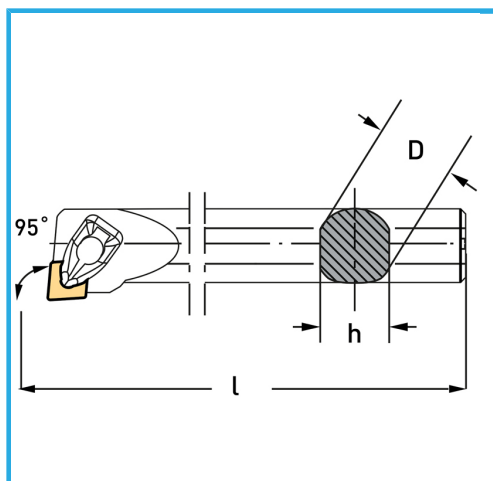

€134,00

Lato	Sx/L
D	32 mm
h	30 mm
l	355 mm
Staffa	CTMTMC25/32
Base	MCLNBASE25/32
Inserito (non incluso)	CNMG1204...
Peso lordo	2,11 kg
Codice EAN	8012667229627

Scatola

Brunita

Esterna