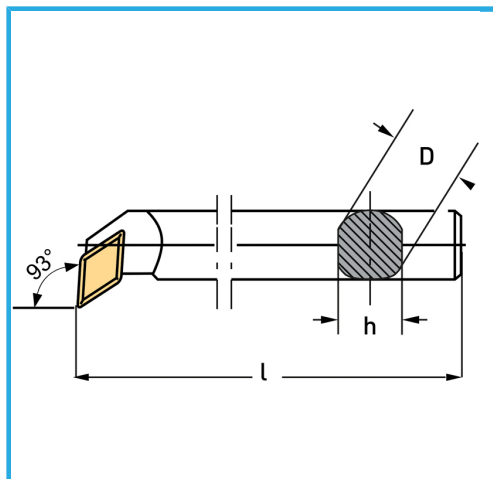

€60,60

Lato	Sx/L
D	10 mm
h	9 mm
l	140 mm
Vite	KV250
Inserto (non incluso)	DCMT0702...
Peso lordo	0,09 kg
Codice EAN	8012667005290

Scatola

Satinata

Nichelata

Esterna