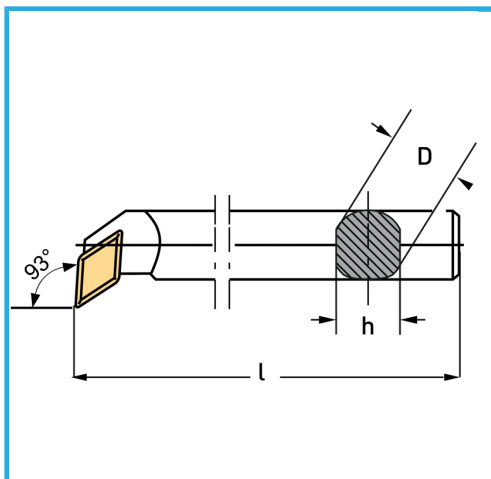

€60,60

Lato	Sx/L
D	12 mm
h	11 mm
l	160 mm
Vite	KV250
Inserto (non incluso)	DCMT0702...
Peso lordo	0,12 kg
Codice EAN	8012667005313

Scatola

Satinata

Nichelata

Esterna