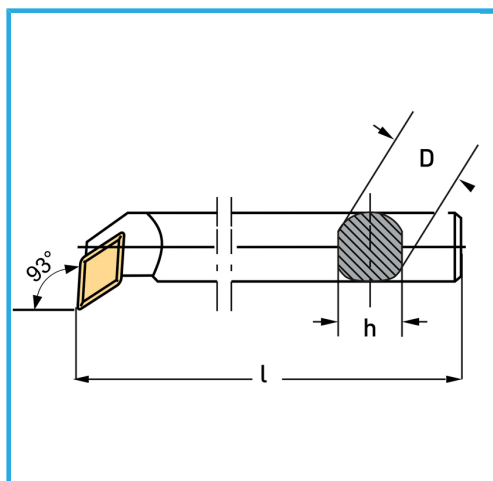

€68,70

<b>Lato</b>	Sx/L
<b>D</b>	20 mm
<b>h</b>	18 mm
<b>l</b>	200 mm
<b>Vite</b>	KV350
<b>Inserto (non incluso)</b>	DCMT11T3...
<b>Peso lordo</b>	0,47 kg
<b>Codice EAN</b>	8012667005351

Scatola

Satinata