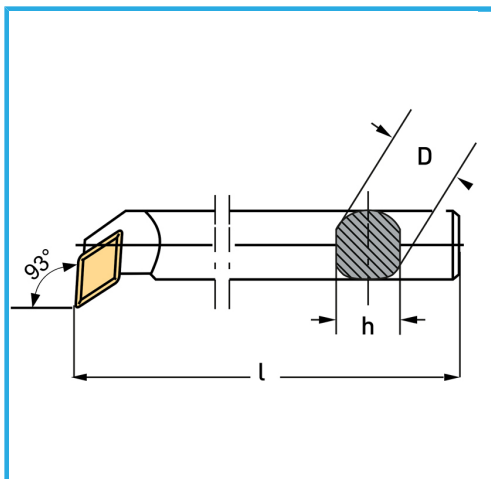

€68,70

Lato	Sx/L
D	20 mm
h	18 mm
l	200 mm
Vite	KV350
Inserto (non incluso)	DCMT11T3...
Peso lordo	0,47 kg
Codice EAN	8012667005351

Scatola

Satinata

Nichelata

Esterna