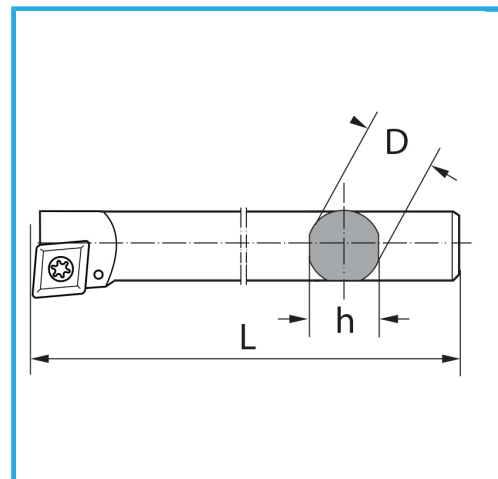

€68,70

Lato	Sx/L
D	20 mm
h	18 mm
l	200 mm
Vite	KV350
Inserto (non incluso)	DCMT11T3...
Peso lordo	0,47 kg
Codice EAN	8012667005351

Scatola

Satinata

Nichelata

Esterna