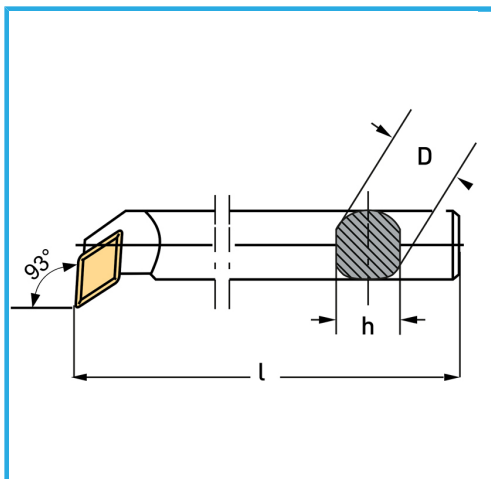

€60,60

Lato	Dx/R
D	12 mm
h	11 mm
l	160 mm
Vite	KV250
Inserto (non incluso)	DCMT0702...
Peso lordo	0,13 kg
Codice EAN	8012667005306

Scatola

Satinata

Nichelata

Esterna