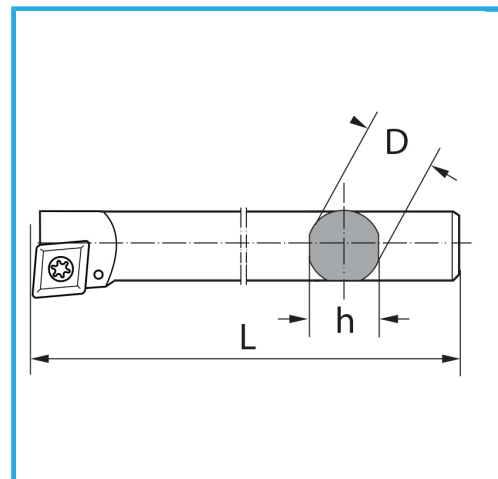

€60,60

Lato	Dx/R
D	12 mm
h	11 mm
l	160 mm
Vite	KV250
Inserto (non incluso)	DCMT0702...
Peso lordo	0,13 kg
Codice EAN	8012667005306

Scatola

Satinata

Nichelata

Esterna