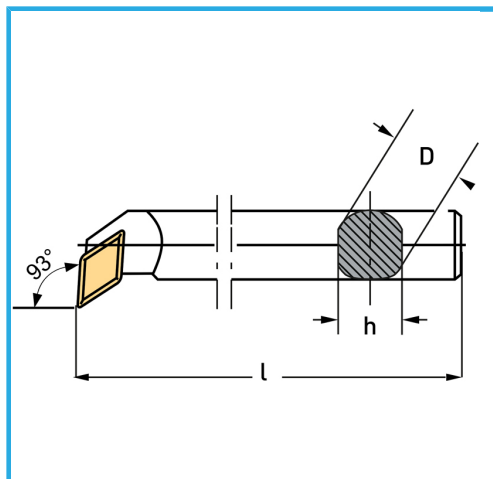

€68,70

Lato	Dx/R
D	16 mm
h	15 mm
l	180 mm
Vite	KV250
Inserto (non incluso)	DCMT0702...
Peso lordo	0,28 kg
Codice EAN	8012667005320

Scatola

Satinata

Nichelata

Esterna