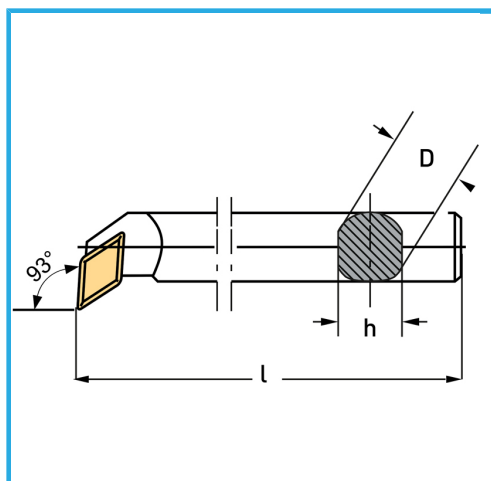

€76,70

Lato	Dx/R
D	25 mm
h	23 mm
l	250 mm
Vite	KV350
Inserto (non incluso)	DCMT11T3...
Peso lordo	0,93 kg
Codice EAN	8012667005368

Scatola

Satinata

Nichelata

Esterna