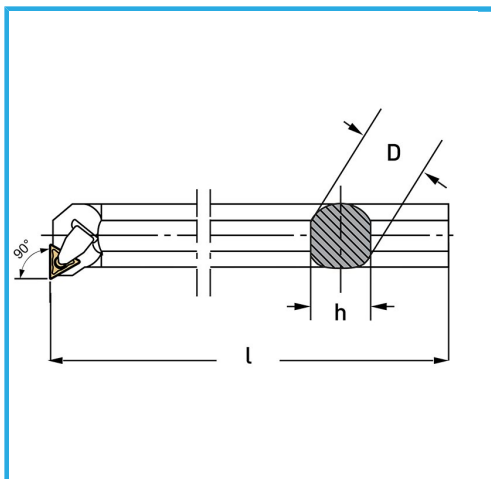

€76,70

Lato	Sx/L
D	16 mm
h	15 mm
l	210 mm
Staffa	CTMTMC16/20
Base	-----
Inserito (non incluso)	TPMR1103...
Peso lordo	0,32 kg
Codice EAN	8012667009021

Scatola

Brunita

Esterna