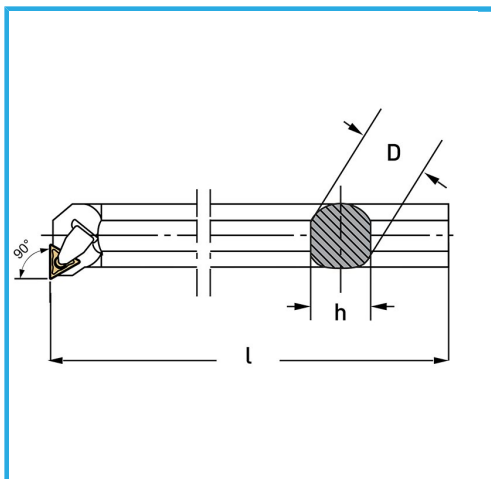

€86,90

Lato	Sx/L
D	20 mm
h	18 mm
l	255 mm
Staffa	CTMTMC16/20
Base	-----
Inserto (non incluso)	TPMR1603...
Peso lordo	0,60 kg
Codice EAN	8012667009045

Scatola

Brunita

Esterna