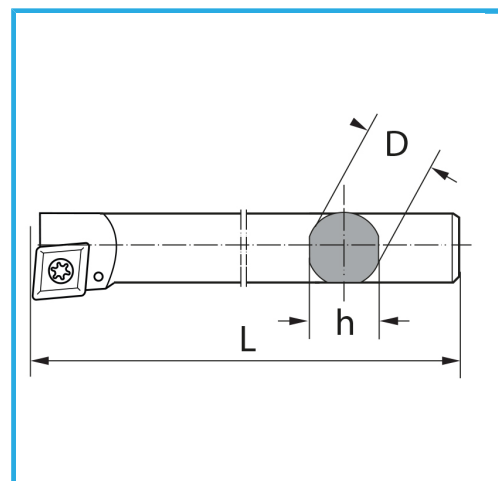

€107,00

Lado	Sx/L
D	25 mm
h	23 mm
l	300 mm
Soporte	CTMTMC25/32
Base	CTFPBASE25/32
Paquita (no incluida)	TPMR1603...
Peso bruto	1,12 kg
Codigo de barras	8012667009069

Caja

Bruñido

Externa