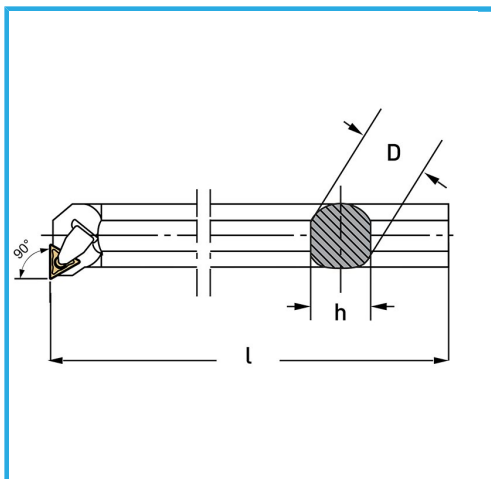

€107,00

Lato	Sx/L
D	25 mm
h	23 mm
l	300 mm
Staffa	CTMTMC25/32
Base	CTFPBASE25/32
Inserito (non incluso)	TPMR1603...
Peso lordo	1,12 kg
Codice EAN	8012667009069

Scatola

Brunita

Esterna