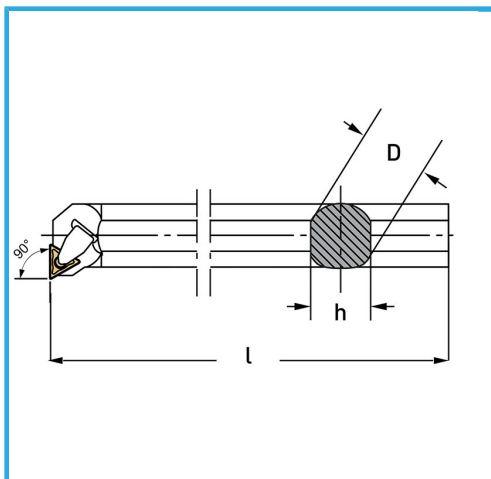

€134,00

Lado	Sx/L
D	32 mm
h	30 mm
l	355 mm
Soporte	CTMTMC25/32
Base	CTFPBASE25/32
Paquita (no incluida)	TPMR1603...
Peso bruto	2,10 kg
Codigo de barras	8012667009083

Caja

Bruñido

Externa