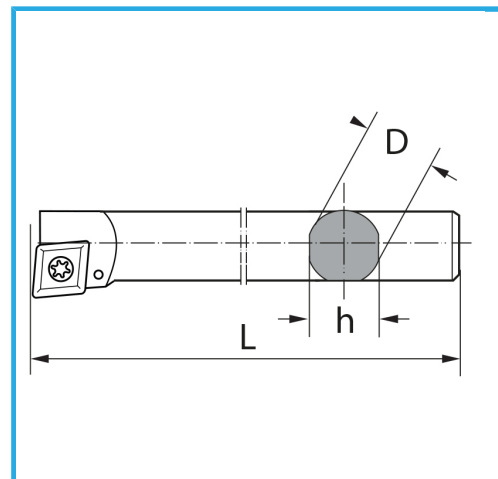

€134,00

Lado	Sx/L
D	32 mm
h	30 mm
l	355 mm
Soporte	CTMTMC25/32
Base	CTFPBASE25/32
Paquita (no incluida)	TPMR1603...
Peso bruto	2,10 kg
Codigo de barras	8012667009083

Caja

Bruñido

Externa