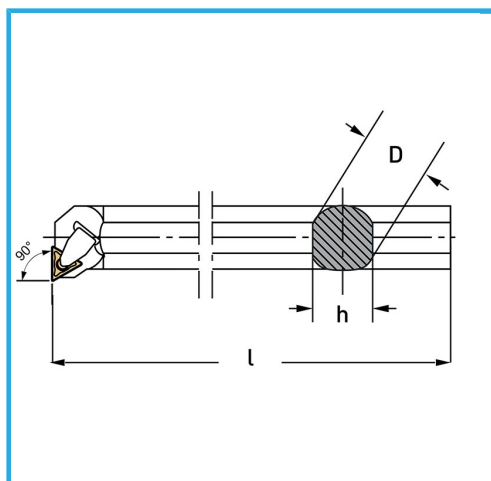

€107,00

Lado	Dx/R
D	25 mm
h	23 mm
l	300 mm
Soporte	CTMTMC25/32
Base	CTFPBASE25/32
Paquita (no incluida)	TPMR1603...
Peso bruto	1,10 kg
Codigo de barras	8012667009052

Caja

Bruñido

Externa