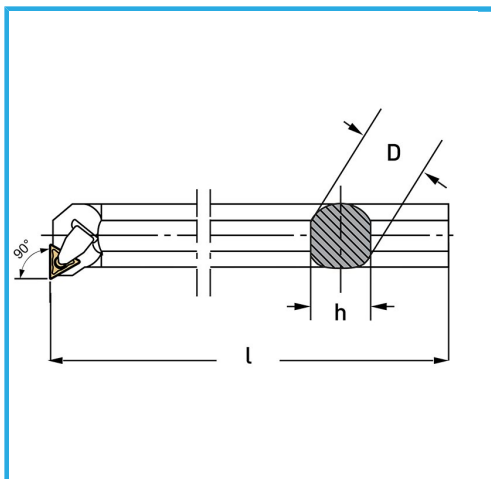

€107,00

Lato	Dx/R
D	25 mm
h	23 mm
l	300 mm
Staffa	CTMTMC25/32
Base	CTFPBASE25/32
Inserito (non incluso)	TPMR1603...
Peso lordo	1,10 kg
Codice EAN	8012667009052

Scatola

Brunita

Esterna