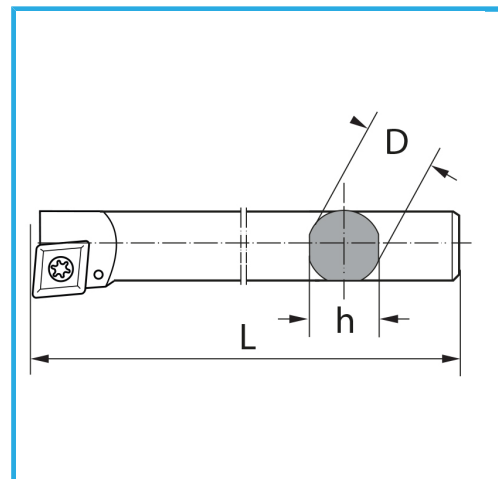

€134,00

Lado	Dx/R
D	32 mm
h	30 mm
l	355 mm
Soporte	CTMTC25/32
Base	CTFPBASE25/32
Paquita (no incluida)	TPMR1603...
Peso bruto	2,13 kg
Codigo de barras	8012667009076

Caja

Bruñido

Externa