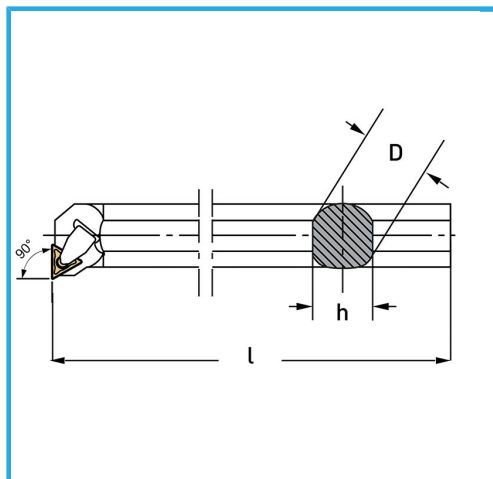

€134,00

Lado	Dx/R
D	32 mm
h	30 mm
l	355 mm
Soporte	CTMTC25/32
Base	CTFPBASE25/32
Paquita (no incluida)	TPMR1603...
Peso bruto	2,13 kg
Codigo de barras	8012667009076

Caja

Bruñido

Externa