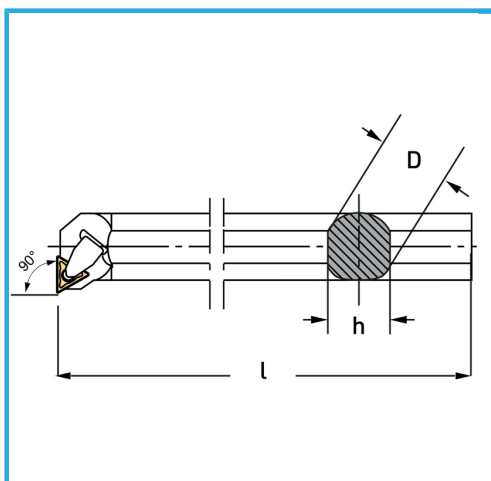

€110,00

Lato	Sx/L
D	25 mm
h	23 mm
l	300 mm
Staffa	CTMTMC25/32
Base	MTFNBASE25/32
Inserito (non incluso)	TNMG1604...
Peso lordo	1,15 kg
Codice EAN	8012667005122

Scatola

Brunita

Esterna