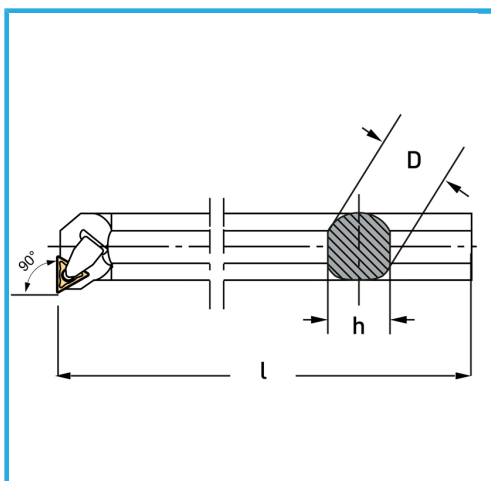

€110,00

Lato	Dx/R
D	25 mm
h	23 mm
l	300 mm
Staffa	CTMTMC25/32
Base	MTFNBASE25/32
Inserito (non incluso)	TNMG1604...
Peso lordo	1,12 kg
Codice EAN	8012667166250

Scatola

Brunita

Esterna