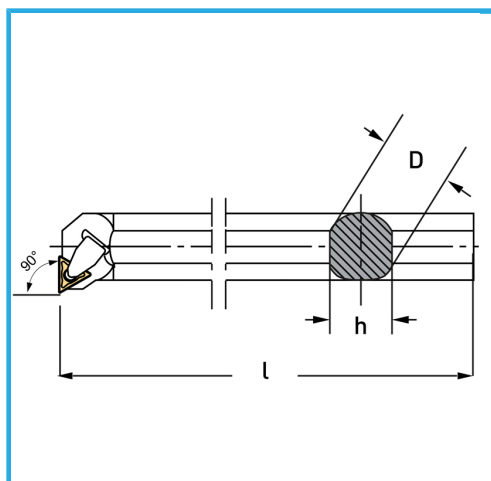

€134,00

Lato	Dx/R
D	32 mm
h	30 mm
l	355 mm
Staffa	CTMTMC25/32
Base	MTFNBASE25/32
Inserito (non incluso)	TNMG1604...
Peso lordo	2,14 kg
Codice EAN	8012667005139

Scatola

Brunita

Esterna