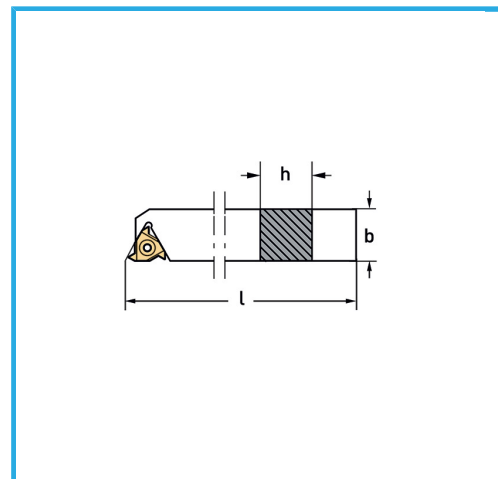

CONSTA DE UNA HERRAMIENTA DE ROSCADO EXTERNO (1 PZ), UN TORNILLO M3,5 X 12MM DE REPUESTO (1 PZ), UNA LLAVE HEXAGONAL DE 2,5MM (1..

€188,00

Herramientas para externo

Plaquita

Llave Torx

Tornillo

b

l

h

Peso bruto

Codigo de barras

SER20

16ER...

T15

M3,5 x 12 mm

20 mm