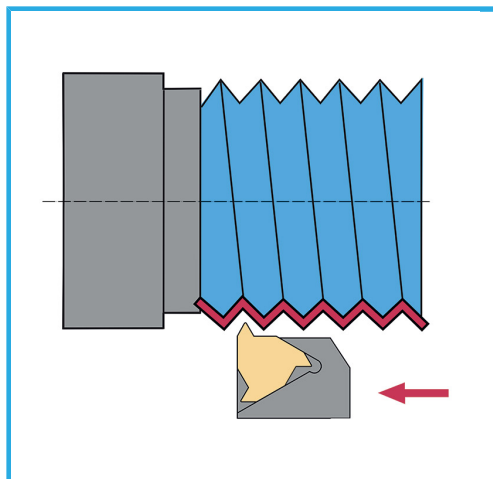

CONSTA DE UNA HERRAMIENTA DE ROSCADO EXTERNO (1 PZ), UN TORNILLO M3,5 X 12MM DE REPUESTO (1 PZ), UNA LLAVE HEXAGONAL DE 2,5MM (1..

€188,00

Herramientas para externo

Plaquita

Llave Torx

Tornillo

b

l

h

Peso bruto

Codigo de barras

SER20

16ER...

T15

M3,5 x 12 mm

20 mm