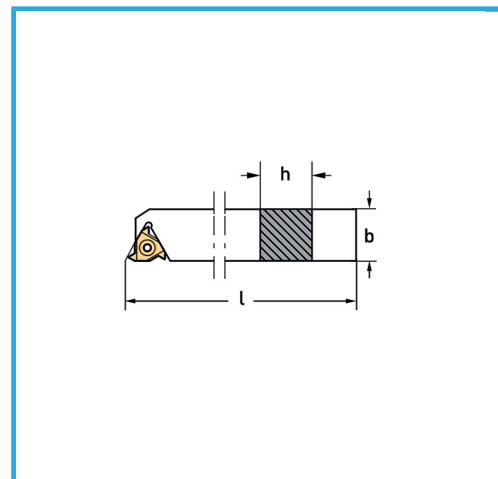

COMPOSTO DALL'UTENSILE PER FILETTATURA ESTERNA (1 PZ), VITE DI RICAMBIO M3.5 X 12MM (1 PZ), CHIAVE ESAGONALE 2,5MM (1 PZ),...

€150,00
~~€188,00~~

Utensili per esterno

Inserto

Chiave torx

Vite

b

l

h

Peso lordo

Codice EAN

SER20

16ER...

T15

M3,5 x 12 mm

20 mm

20 mm

125 mm

0,82 kg

8012667252656

Satinata

Nichelata

Esterna

15 Pcs