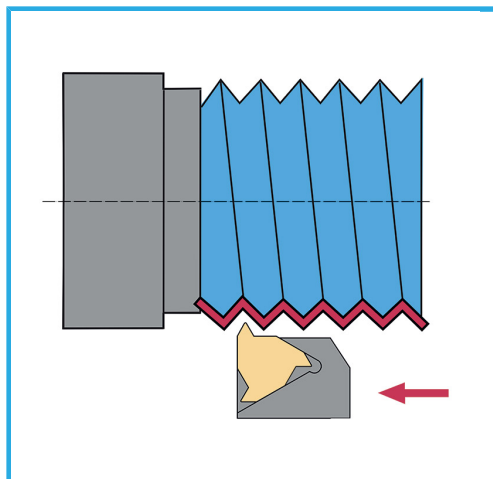

COMPOSTO DALL'UTENSILE PER FILETTATURA ESTERNA (1 PZ), VITE DI RICAMBIO M3.5 X 12MM (1 PZ), CHIAVE ESAGONALE 2,5MM (1 PZ),...

€150,00
~~€188,00~~

Utensili per esterno

Inserto

Chiave torx

Vite

b

l

h

Peso lordo

Codice EAN

SER20

16ER...

T15

M3,5 x 12 mm

20 mm